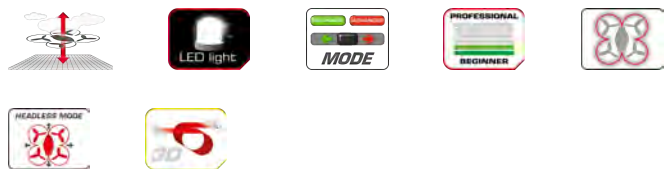

9003150125532

370503005X

2,4GHz Quadcopter X2 **NEW**

Abheben mit dem Quadcopter X2! Du musst keine großen Vorbereitungen treffen, um mit dem Quadcopter X2 die Lüfte zu erobern. Dem Headless-Mode ist es zu verdanken, dass sich das Fluggerät immer in die Richtung bewegt, in die Du es steuerst. In stabiler Fluglage bleibt Dein Quadcopter dank des 4-Achs-Gyro-Systems, nebenbei zeigt sich der automatische Flughöhen-Assistent mit Autostart- und Landefunktion für eine einfache Handhabung verantwortlich.

Lift-off with the Quadcopter X2! Thanks to the Headless Mode, the aircraft always moves in the direction in which you steer it. No matter what position it's in right now. Your quadcopter remains stable in flight thanks to the 4-axis gyro system, while the automatic Flight Altitude Assistant with Auto Take Off and Landing function is responsible for easy handling. More modes are waiting for you!